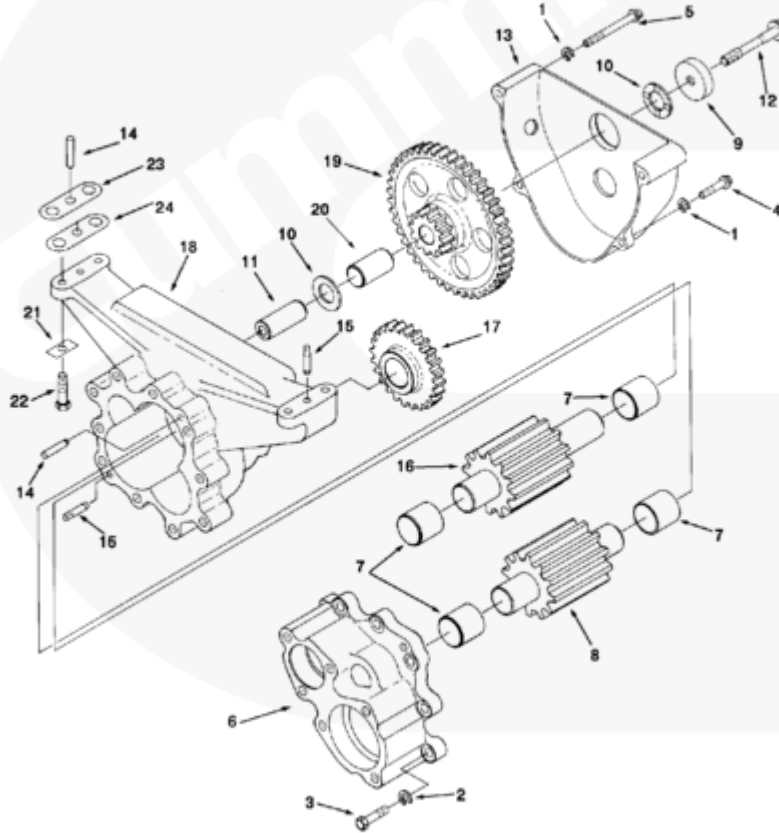

©Cummins Inc

lp600gv

[SMALL](#) | [MEDIUM](#) | [LARGE](#)

Cart	Ref No	Part Number	Part Description	Required	Remarks
<a href="#">View My Cart</a>					
		BP6100-01	Lubricating Oil Pump		

<input type="checkbox"/>		3627921	Lubricating Oil Pump	1	Recon equivalent 3627921 RX
<input type="checkbox"/>	1	S 604	Lock Washer	4	3/8 in.
<input type="checkbox"/>	2	S 610	Lock Washer	10	7/16 in.
<input type="checkbox"/>	3	197032	Hexagon Head Cap Screw	10	7/16 - 14 X 1 1/2 Inch.
<input type="checkbox"/>	4	199919	Twelve Point Cap Screw	2	3/8 - 16 X 1 1/2 Inch.
<input type="checkbox"/>	5	205377	Twelve Point Cap Screw	2	3/8 - 16 X 3 1/4 Inch.
<input type="checkbox"/>	6	3628367	Lubricating Oil Pump Cover	1	
	7	3627300	Bushing	4	
<input type="checkbox"/>	8	3029687	Gear And Shaft	1	
		3628278	Lubricating Oil Pump Gear	1	
		3029689	Lubricating Oil Pump Shaft	1	
<input type="checkbox"/>	9	3029701	Shaft Retainer	1	
<input type="checkbox"/>	10	3029702	Thrust Bearing	2	
<input type="checkbox"/>	11	3029708	Idler Shaft	1	
<input type="checkbox"/>	12	3030518	Hexagon Flange Head Cap Screw	1	1/2 - 13 X 3 9/16 Inch.
<input type="checkbox"/>	13	3627912	Lubricating Oil Pump Cover	1	
<input type="checkbox"/>	14	69519	Pin Dowel	2	
<input type="checkbox"/>	15	107948	Diamond Dowel	2	
<input type="checkbox"/>	16	3029684	Gear And Shaft	1	
<input type="checkbox"/>		3628277	Lubricating Oil Pump Gear	1	
		3029686	Lubricating Oil Pump Shaft	1	
<input type="checkbox"/>	17	3627834	Lubricating Oil Pump Gear	1	
<input type="checkbox"/>	18	3627915	Lubricating Oil Pump Body	1	
<input type="checkbox"/>	19	3633331	Lubricating Oil Pump Gear	1	
<input type="checkbox"/>	20	3029700	Bushing	1	
<input type="checkbox"/>	21	149134	Lock Plate	4	
<input type="checkbox"/>	22	S 113	Hexagon Head Cap Screw	4	1/2 - 13 x 1 1/2 in.
<input type="checkbox"/>	23	3026312	Shim	2	
<input type="checkbox"/>	24	3026313	Shim	2	